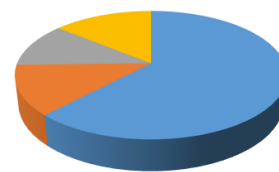

■鑑賞会できてみたい曲はどんな曲ですか？(どれかふたつまで)

クラシックの名曲	1265	22.5%
アニメ・ゲームの曲	2843	50.6%
CMやドラマの曲	861	15.3%
その他	655	11.6%

■クラシックの名曲 ■アニメ・ゲームの曲
■CMやドラマの曲 ■その他

■今までに劇場に来たことがありますか？

初めて	2473	62.1%
1回	500	12.5%
2回	450	11.3%
たくさん	562	14.1%

■初めて ■1回 ■2回 ■たくさん