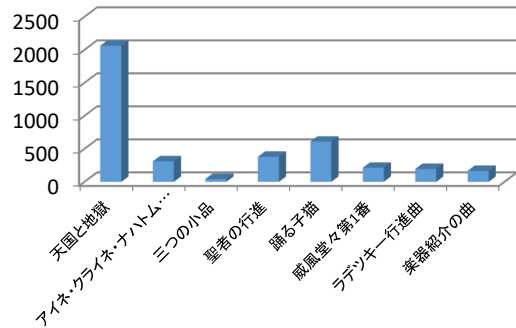

未来の鑑賞者育成事業 アンケート集計(全8館)

■本日の公演について

よかった	3666	91.7%
まあよかった	290	7.3%
あまりよくなかった	30	0.8%
よくなかった	11	0.3%

■よかった ■まあよかった
■あまりよくなかった ■よくなかった

■鑑賞会のなかで良かったのはなんですか？(どれかひとつ)

名曲の鑑賞	1505	37.7%
楽器のおはなし	739	18.5%
リズムで遊ぼう！「リズムで世界旅行」	462	11.6%
みんなで歌おう！「音楽のおくりもの」	1284	32.2%

■名曲の鑑賞
■楽器のおはなし
■リズムで遊ぼう！「リズムで世界旅行」
■みんなで歌おう！「音楽のおくりもの」

■聴いた曲のなかで好きな曲はありましたか？(どれかひとつ)

天国と地獄	2061	51.8%
アイネ・クライネ・ナハトムジーク	311	7.8%
三つの小品	43	1.1%
聖者の行進	380	9.5%
踊る子猫	609	15.3%
威風堂々第1番	214	5.4%
ラデツキー行進曲	196	4.9%
楽器紹介の曲	167	4.2%