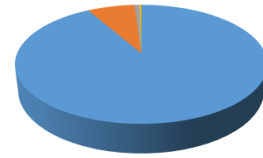

未来の鑑賞者育成事業 アンケート集計(全8館)

■本日の公演について

よかった	3666	91.7%
まあよかった	290	7.3%
あまりよくなかった	30	0.8%
よくなかった	11	0.3%

■よかった ■まあよかった
■あまりよくなかった ■よくなかった

■鑑賞会のなかで良かったのはなんですか？(どれかひとつ)

名曲の鑑賞	1505	37.7%
楽器のおはなし	739	18.5%
リズムで遊ぼう！「リズムで世界旅行」	462	11.6%
みんなで歌おう！「音楽のおくりもの」	1284	32.2%

■名曲の鑑賞
■楽器のおはなし
■リズムで遊ぼう！「リズムで世界旅行」
■みんなで歌おう！「音楽のおくりもの」

■聴いた曲のなかで好きな曲はありましたか？(どれかひとつ)

天国と地獄	2061	51.8%
アイネ・クライネ・ナハトムジーク	311	7.8%
三つの小品	43	1.1%
聖者の行進	380	9.5%
踊る子猫	609	15.3%
威風堂々第1番	214	5.4%
ラデツキー行進曲	196	4.9%
楽器紹介の曲	167	4.2%