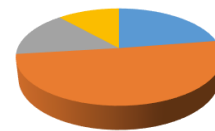

未来の鑑賞者育成事業 アンケート集計(全8館)

■本日の公演について

よかった	3666	91.7%
まあよかった	290	7.3%
あまりよくなかった	30	0.8%
よくなかった	11	0.3%

■よかった ■まあよかった
■あまりよくなかった ■よくなかった

■鑑賞会のなかで良かったのはなんですか？(どれかひとつ)

名曲の鑑賞	1505	37.7%
楽器のおはなし	739	18.5%
リズムで遊ぼう！「リズムで世界旅行」	462	11.6%
みんなで歌おう！「音楽のおくりもの」	1284	32.2%

■名曲の鑑賞
■楽器のおはなし
■リズムで遊ぼう！「リズムで世界旅行」
■みんなで歌おう！「音楽のおくりもの」

■聴いた曲のなかで好きな曲はありましたか？(どれかひとつ)

天国と地獄	2061	51.8%
アイネ・クライネ・ナハトムジーク	311	7.8%
三つの小品	43	1.1%
聖者の行進	380	9.5%
踊る子猫	609	15.3%
威風堂々第1番	214	5.4%
ラデツキー行進曲	196	4.9%
楽器紹介の曲	167	4.2%

■鑑賞会できてみたい曲はどんな曲ですか？(どれかふたつまで)

クラシックの名曲	1265	22.5%
アニメ・ゲームの曲	2843	50.6%
CMやドラマの曲	861	15.3%
その他	655	11.6%

■クラシックの名曲 ■アニメ・ゲームの曲
■CMやドラマの曲 ■その他

■今までに劇場に来たことがありますか？

初めて	2473	62.1%
1回	500	12.5%
2回	450	11.3%
たくさん	562	14.1%